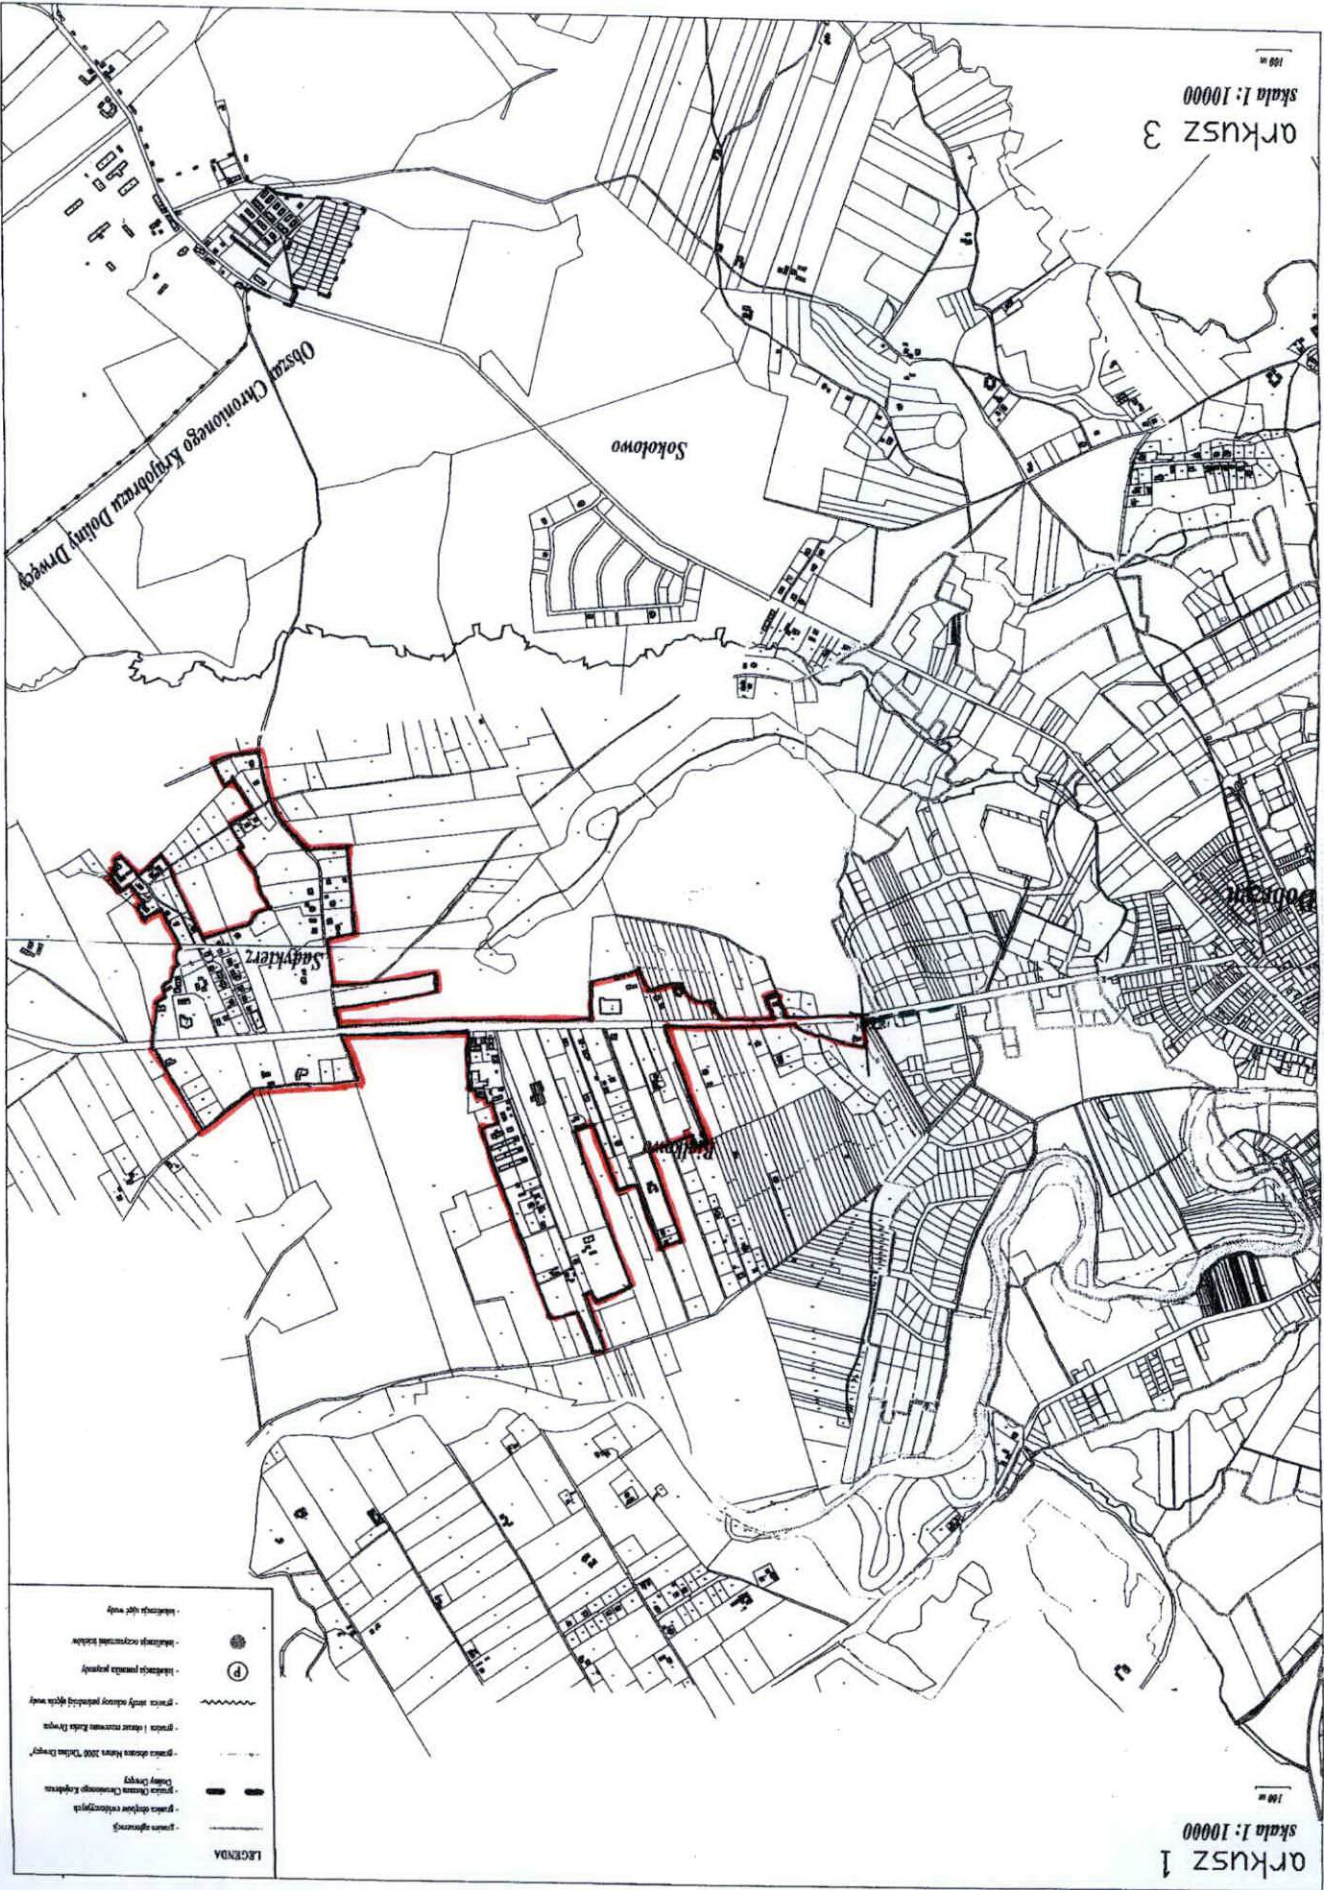

arkusz 3
skala 1:10000

arkusz 1
skala 1:10000

Obszar Chronionego Krajobrazu Doliny Dmowej

Sokolowo

Sokolowice

- LEGENDA
- granice obszarów rezerwowanych
 - granice Obszaru Chronionego Krajobrazu Doliny Dmowej
 - granice obszarów Natura 2000 "Dolina Dmowej"
 - granice i strefy ochronne Rezerwu Dmowej
 - granice między obszarami planistycznym i ewidencyjnym
 - granice parceli posiadłości
 - granice nieruchomości budowlanej
 - granice ulic wsi