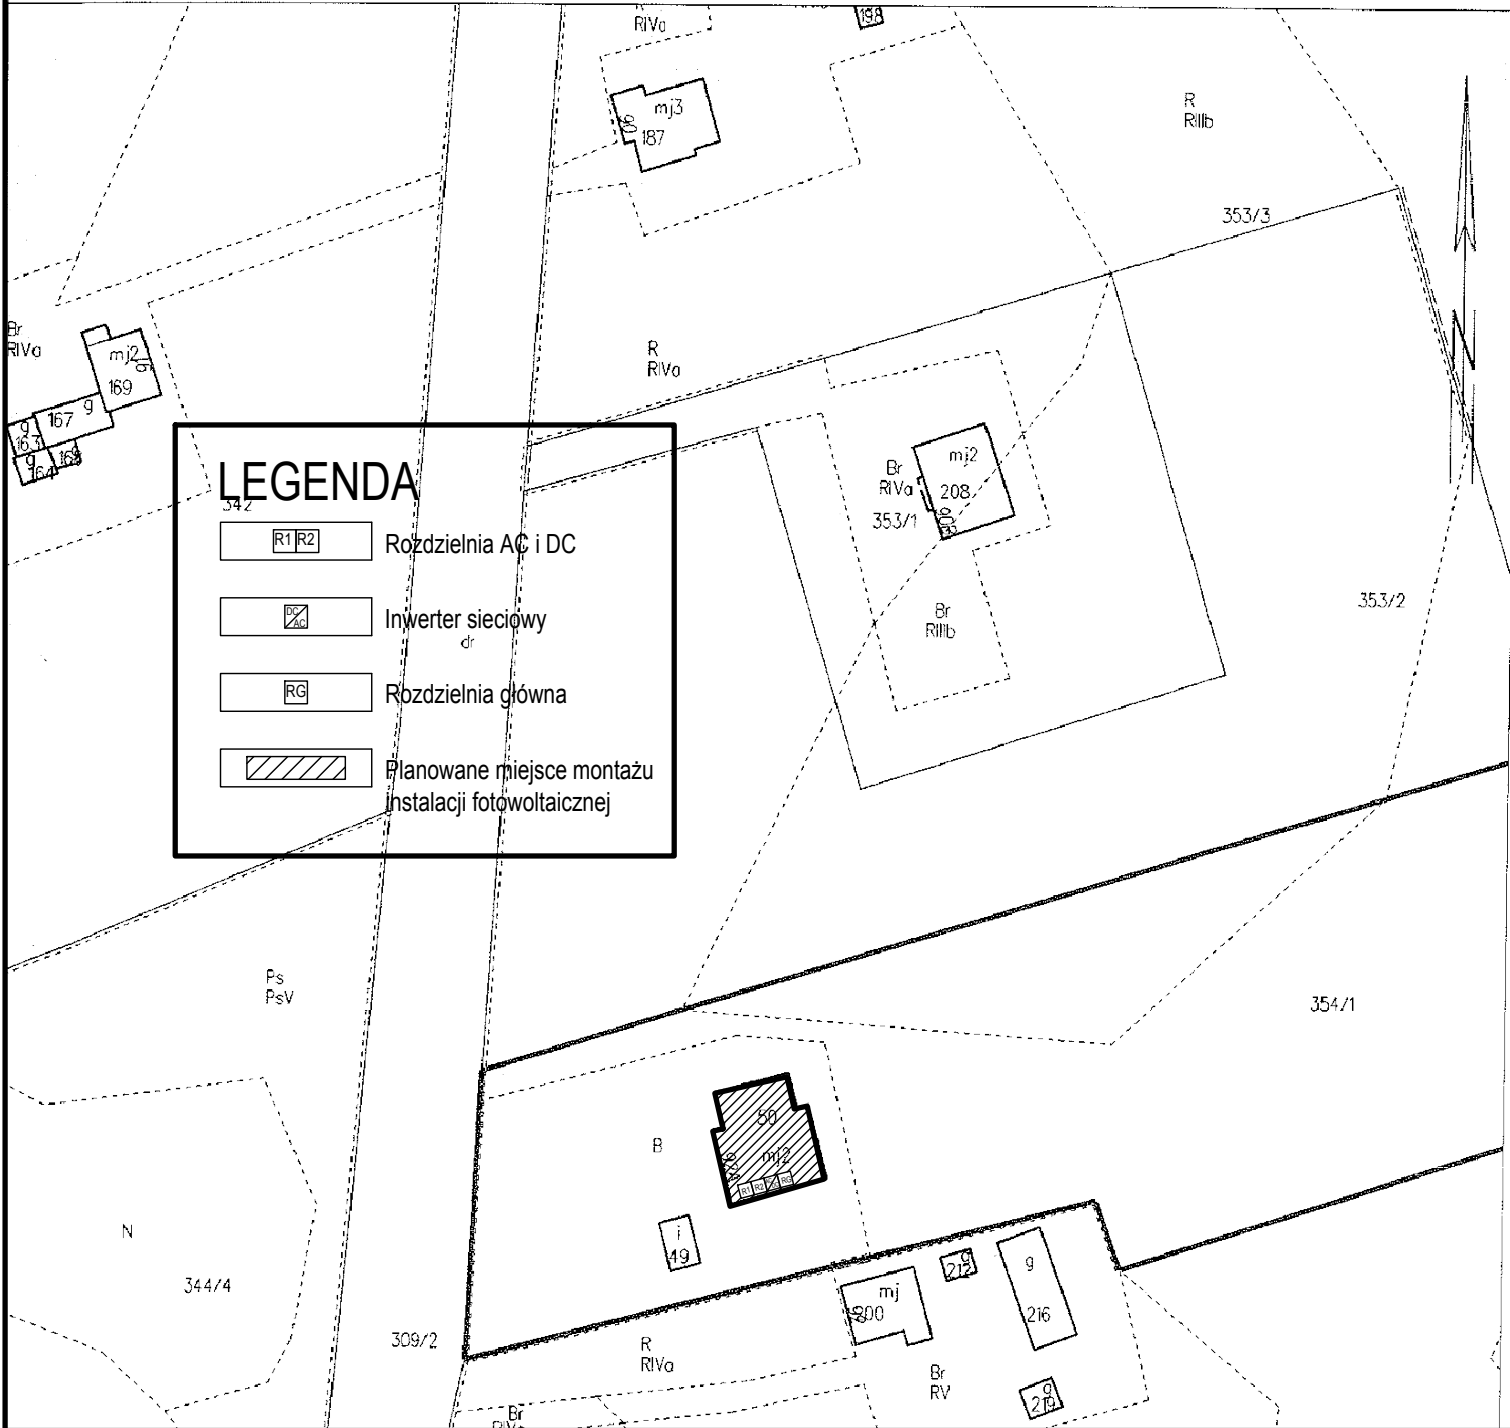

STAROSTA
GOLUBSKO-DOBZYŃSKI
ul. Plac 1000-lecia 25
87-400 Golub-Dobrzyń

MAPA EWIDENCJI GRUNTÓW
Sekcje mapy: 6.192.29.20.1; 6.192.29.20.2
obr. Węgiersk 0019: dz. 354/1
149, 150, 151, 152, 153, 375/1, 3126

SKALA 1:1000

LEGENDA

- R1R2 Rozdzielnia AC i DC
- ☒ Inwerter sieciowy dr
- RG Rozdzielnia główna
- ▨ Planowane miejsce montażu instalacji fotowoltaicznej

Tytuł rysunku				
Rzut posadowienia instalacji fotowoltaicznej				
Inwestor				
Gmina Golub-Dobrzyń				
Imię i nazwisko	Nr uprawnień	Branża	Podpis	
inż. Sławomir Mańka	KUP/0003/P00K/10	Konstr.		03.2017 r.
Nazwa inwestycji				Skala
Budowa mikroinstalacji fotowoltaicznej o mocy 4,88 kWp				1:1000
Lokalizacja				Nr rysunku
DZ. NR 354/1, WĘGIERSK 92A				2
				Nr str.